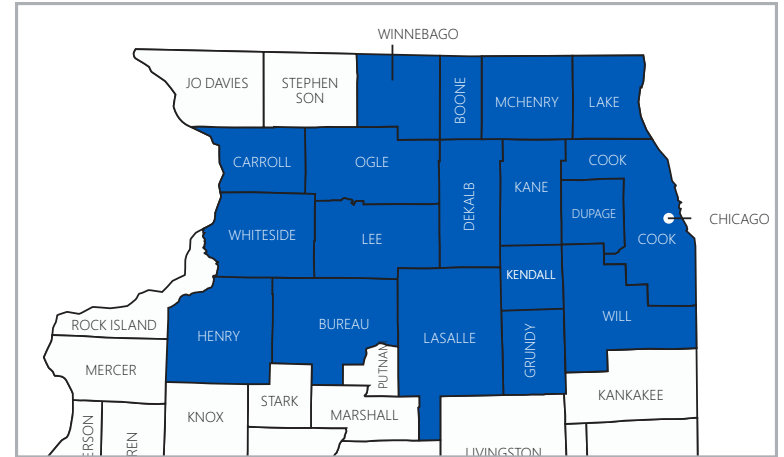

individuality. respected.

Bowes In Home Care Service Area

p: 847.829.8686

f: 847.829.8068

bihc.com

Henry	Carroll	Whiteside	Bureau	Lee	Ogle	Winnebago	Boone	DeKalb	Lasalle	McHenry
61233	61014	61037	61312	60530	60113	61016	61008	60111	60470	60001
61234	61046	61071	61314	60553	61007	61024	61011	60112	60518	60012
61235	61051	61081	61315	61006	61010	61063	61012	60115	60531	60013
61238	61053	61230	61317	61021	61015	61072	61038	60129	60549	60014
61241	61074	61243	61320	61031	61020	61073	61065	60135	60551	60021
61254	61078	61250	61322	61042	61030	61077		60145	60557	60033
61258	61285	61251	61323	61057	61043	61079		60146	61301	60034
61262		61252	61328	61310	61047	61080		60150	61316	60039
61273		61261	61329	61318	61049	61088		60178	61321	60050
61274		61270	61330	61324	61052	61101		60520	61325	60051
61413		61277	61337	61331	61054	61102		60548	61332	60071
61419		61283	61338	61353	61061	61103		60550	61334	60072
61434			61344	61367	61064	61104		60552	61341	60081
61443			61345	61378	61068	61105		60556	61342	60097
61468			61346		61084	61106			61348	60098
61490			61349		61091	61107			61350	60102
			61356			61108			61354	60142
			61359			61109			61358	60152
			61361			61110			61360	60156
			61362			61111			61364	60180
			61368			61112			61370	
			61374			61114			61371	
			61376			61115			61372	
			61379			61125			61373	
						61126				
						61130				
						61131				
						61132				